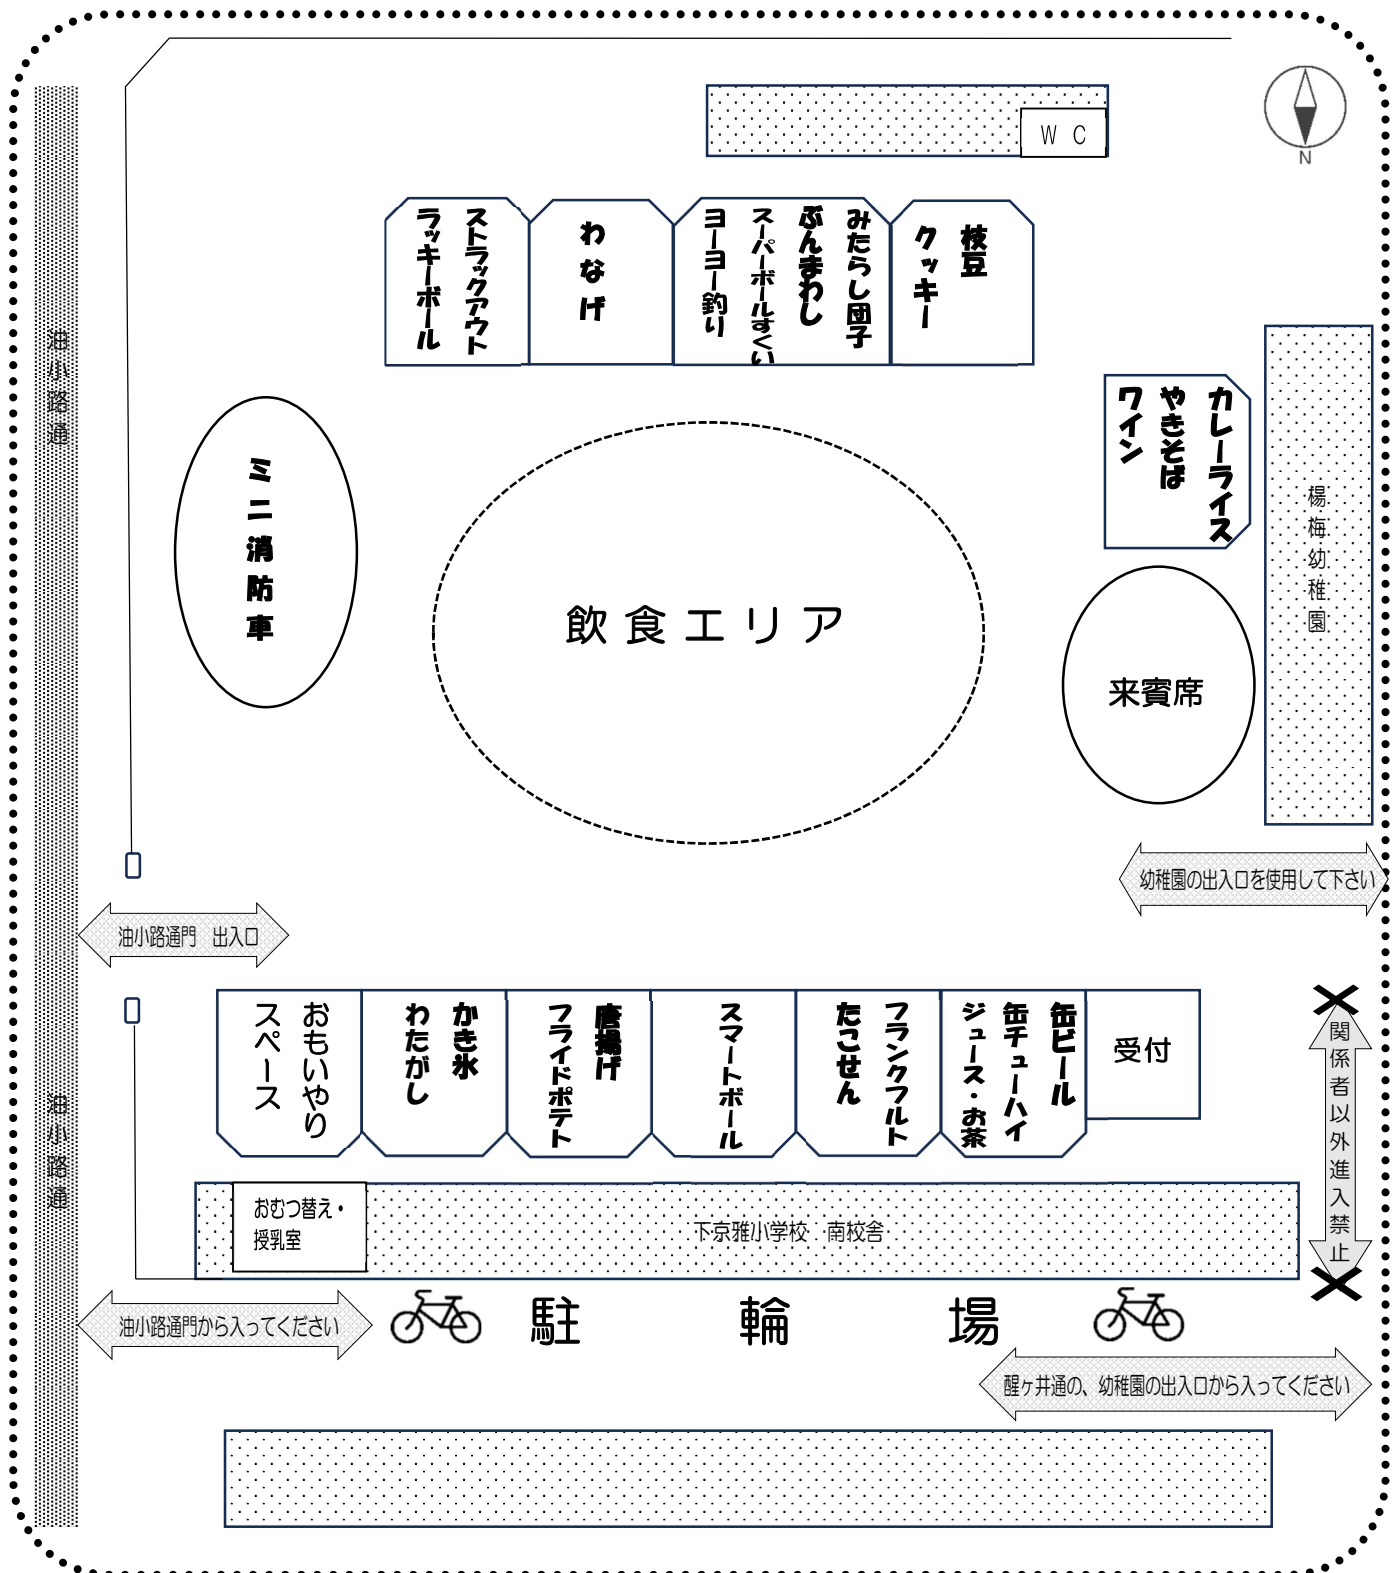

会場案内図

(予定)

- ・駐輪場以外の場所には、自転車を停めないでください。
- ・下京雅小学校 南校舎 西側通路は、関係者以外進入禁止です。
- ・会場へは、醒ヶ井通の楊梅幼稚園出入口、油小路門からお入りください。なお、一般道への出入りは、車などに十分注意してください。
- ・「おもいやりスペース」は、高齢者、障害のある方、妊産婦、乳児を連れた方など、要配慮者のためのエリアになっています。ゆずりあってご利用ください。
- ・飲食エリア以外での、飲食はご遠慮ください。イスやテーブルは、ゆずりあってご利用ください。